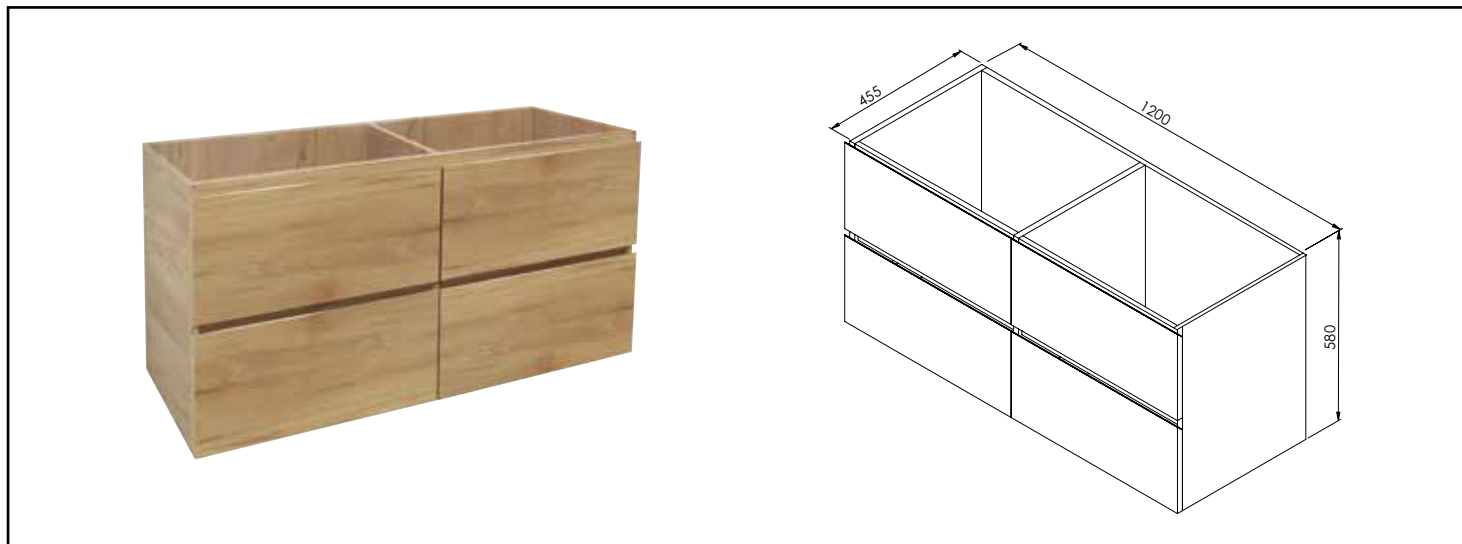

Référence : 401512109

BLOC MEUBLE SUSPENDU OSLO - 120CM - MÉLAMINÉ BOIS - 4 TIROIRS

CARACTÉRISTIQUES

Caisson OSLO à suspendre finition mélaminé bois
 Dimensions : Largeur : 120cm x Profondeur : 45,5cm x Hauteur : 58cm
 Corps de meuble avec vide sanitaire (5,2cm)
 Structure du caisson en panneaux de particules mélaminé, épaisseur : 16mm
 4 tiroirs en panneaux de particules avec poignée prise de main et fermeture amortie Hettich
 Livré pré-monté, sans robinetterie, sans visserie de fixation murale
 Fabrication européenne
 Norme FSC
 Ecotaxe en sus